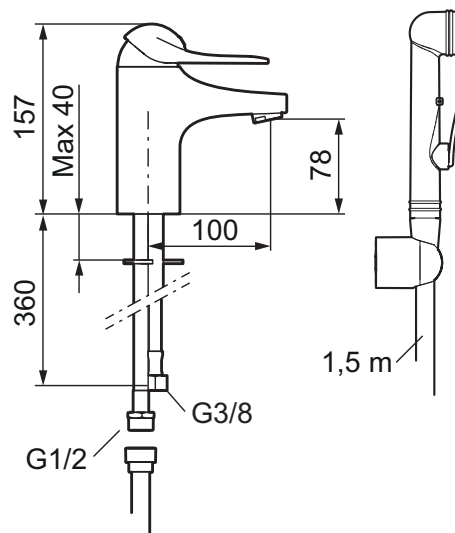

Ettgreps servant/bidetbatteri, 9000E

Beskyttelsesmodul 

- EcoSafe®
 - Mykstengende
 - Selvstengende hånddusj, slange 1,5 m
 - Eco Flow (energi- og vannbesparende strålesamler)
 - Kaldstart
 - Vannmengdebegrenser og temperatursperre
 - Fleksible Soft PEX®-rør med 3/8" mutter
 - Med tilbakeslagsventil etter standard EN 1717
 - Ecoplus: Fjærbelastet spak over halv mengde
- Servantbatteri i ny design. Batteriets stilrene design kompletterer de unike funksjoner og miljøhensynet som kjennetegner 9000E serien. Vår unike teknikk sparer vann og energi uten at det går på bekvemligheten for deg som bruker. Mykstengende og Selvstengende hånddusj, slange 1,5 m.